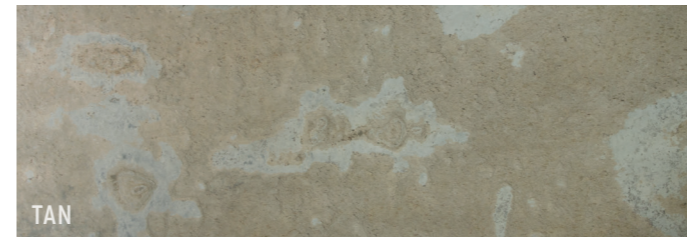

ПОД ЗАКАЗ | MADE TO ORDER PROGRAM