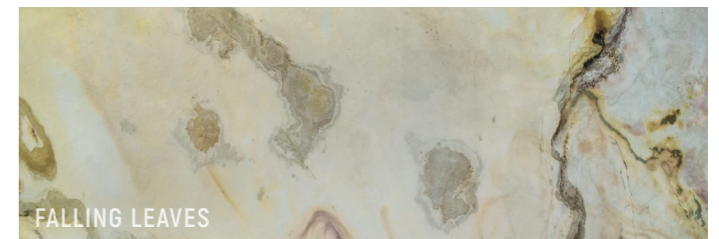

SAUNABOARD STONE

© www.astida.ru

Сланец - неповторимый камень, образующийся в результате постоянного движения земной коры...

Произведение природы, уникальные цвет и текстура каждого камня... Мы вносим частичку истории Земли в дизайн вашей сауны. Благодаря продукции линейки SAUNABOARD STONE в вашем распоряжении будет настоящая каменная плита, выдерживающая температурные условия сауны.

Типичным для слюдяного сланца является шелковистый блеск поверхности, в то время как цветные сланцы обладают классическими матовыми поверхностями, которые могут изменять цвет благодаря находящимся в них минералам.

РАЗМЕРЫ | FORMATS

» 2390 x 1190 x 16 mm

СТАНДАРТНАЯ ПРОГРАММА | STANDARD PROGRAM

Slate, a distinctive stone, created by the everlasting movement of the earth's crust ...

A creation of nature, its colour and texture unique in each stone ...

We bring a piece of earth history to your sauna design, because with the SAUNABOARD STONE you have a real stone board, that can withstand the conditions in a sauna.

A silky shining on the surface is typical for mica slate, while colour slates show classic matte surfaces which may be coloured by inclusions of minerals.

© www.inbeca.com

О САУНЕ Забавный факт

Уже не ездит, но расслабляет – в Милане в старом трамвае находится одна из самых необычных саун в Европе, трамвай-сауна.

No more driving, but relaxing - in Milan, an old tram car is home to one of Europe's most unusual saunas, the Saunatram.

ПОД ЗАКАЗ | MADE TO ORDER PROGRAM