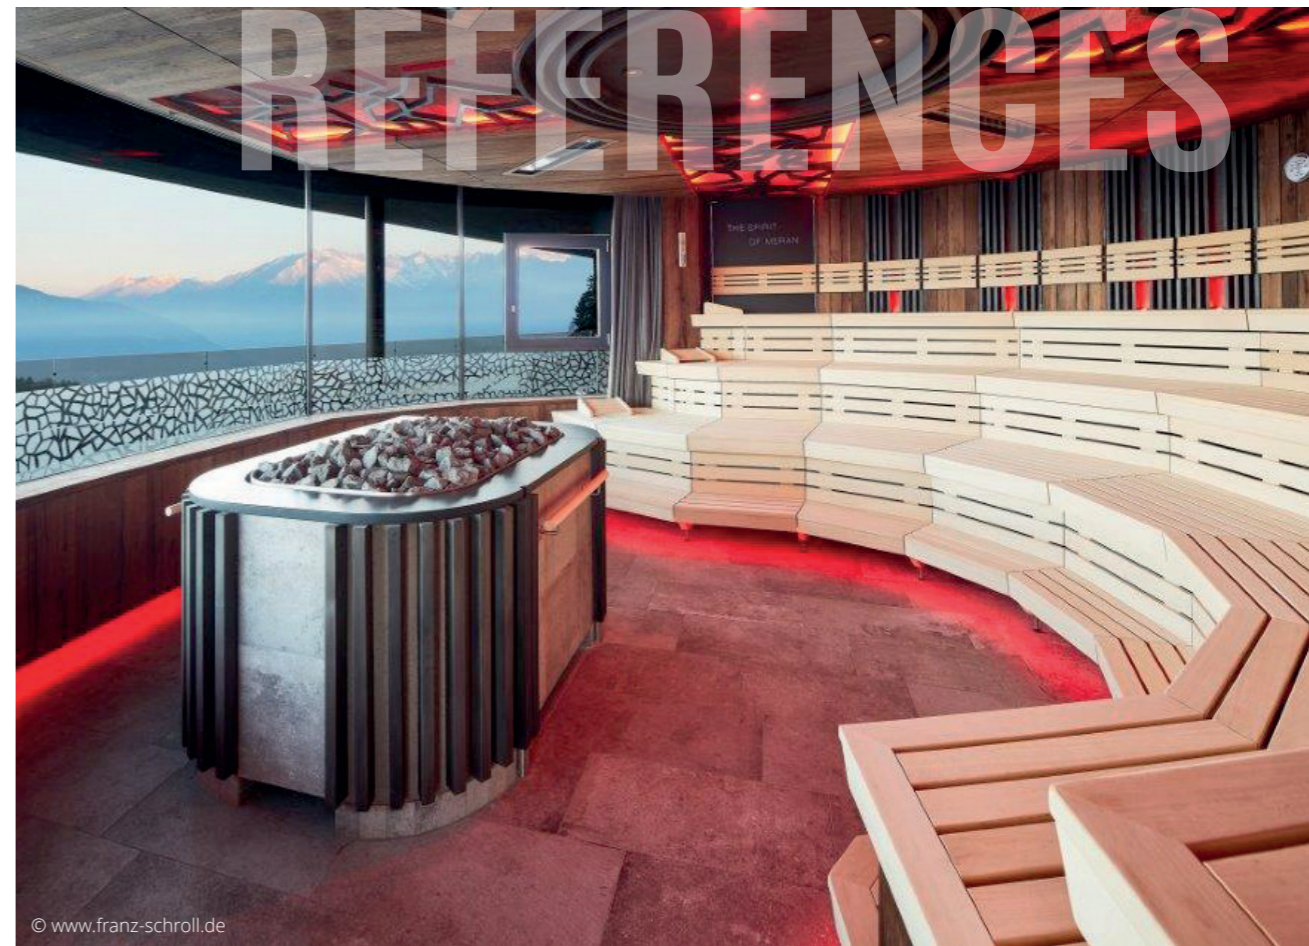

© www.franz-schroll.de